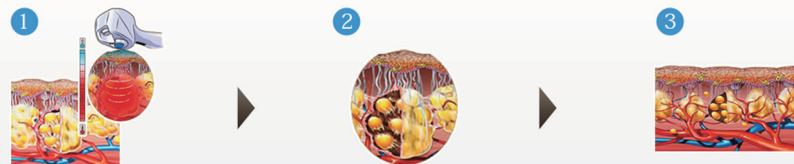

BTL EXILIS ELITE™

- 痛みを伴う治療はしたくない方
- 気になる部分を集中的に細くしたい方
- お顔のたるみのリフトアップ・小顔を手に入りたい方に

治療例

エクシリスエリートの施術では、手術を行わずに、超音波と高周波を同時に直接ターゲット層にだけ照射することができるため、**脂肪燃焼効果が抜群**です。

皮膚と皮下脂肪に働きかけ、痛みもなく、施術後すぐに、普段通りの生活を送ることができますので、タルミの引き上げ、部分やせの効果を手軽に実感していただけます。

また、同時に皮膚のキメを整えて、美肌にも高い効果を発揮します。

＋部分やせに

超音波が脂肪の接合組織を分離させ、セルライトをほぐし、高周波のエネルギーで脂肪を燃焼させ、脂肪細胞減少と脂肪組織のサイズダウンを実現させます。ヴァンキッシュ施術の後にすると、さらに驚くほどの効果を実感していただけます。

＋顔のたるみ、ほうれいせん、しわに

高周波の働きで、皮膚の引き締めも同時に行います。

＋痛みがない

ターゲット層となる脂肪のみを加熱するので、痛みのない安全な施術です。

＋手軽で安全・安心

個人差はありますが、通常は1～2週間に1回の治療を4～6回継続して行います。

1 エクシリスの超音波が、脂肪細胞の塊に届き、バラバラに分離します。

2 分離された脂肪は、リンパに運ばれ、尿中に排出されます。脂肪酸は肝臓で処理されて、エネルギーに転換されて、消費されます。

3 増幅したフォーカスRFと超音波エネルギーにより、液化した脂肪細胞がリンパに排出されます。脂肪細胞のボリュームが減少します。