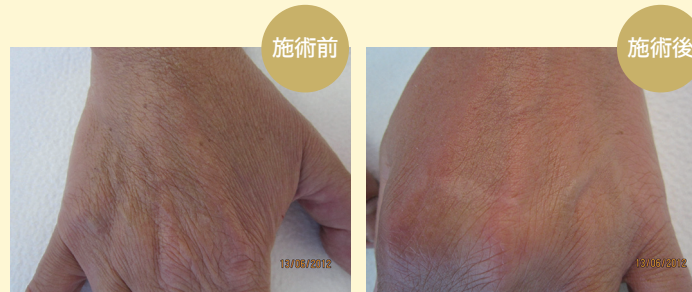

エクシリスエリート

BTL EXILIS ELITE™

- 痛みを伴う治療はしたくない方
- 気になる部分を集中的に細くしたい方
- お顔のたるみのリフトアップ・小顔を手に入りたい方に

治療例

エクシリスエリートの施術では、手術を行わずに、超音波と高周波を同時に直接ターゲット層にだけ照射することができるため、**脂肪燃焼効果が抜群**です。

皮膚と皮下脂肪に働きかけ、痛みもなく、施術後すぐに、普段通りの生活を送ることができますので、タルミの引き上げ、部分やせの効果を手軽に実感していただけます。

また、同時に皮膚のキメを整えて、美肌にも高い効果を発揮します。

＋部分やせに

超音波が脂肪の接合組織を分離させ、セルライトをほぐし、高周波のエネルギーで脂肪を燃焼させ、脂肪細胞減少と脂肪組織のサイズダウンを実現させます。ヴァンキッシュ施術の後にすると、さらに驚くほどの効果を実感していただけます。

＋顔のたるみ、ほうれいせん、しわに

高周波の働きで、皮膚の引き締めも同時に行います。

＋痛みがない

ターゲット層となる脂肪のみを加熱するので、痛みのない安全な施術です。

＋手軽で安全・安心

個人差はありますが、通常は1～2週間に1回の治療を4～6回継続して行います。

1 エクシリスの超音波が、脂肪細胞の塊に届き、バラバラに分離します。

2 分離された脂肪は、リンパに運ばれ、尿中に排出されます。脂肪酸は肝臓で処理されて、エネルギーに転換されて、消費されます。

3 増幅したフォーカスRFと超音波エネルギーにより、液化した脂肪細胞がリンパに排出されます。脂肪細胞のボリュームが減少します。