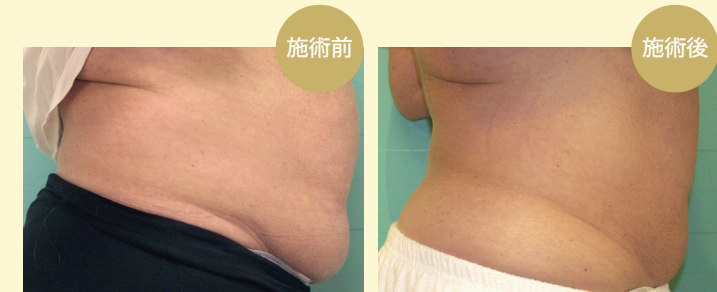

エクシリスエリート

BTL EXILIS ELITE™

- 痛みを伴う治療はしたくない方
- 気になる部分を集中的に細くしたい方
- お顔のたるみのリフトアップ・小顔を手に入りたい方に

治療例

エクシリスエリートの施術では、手術を行わずに、超音波と高周波を同時に直接ターゲット層にだけ照射することができるため、**脂肪燃焼効果が抜群**です。

皮膚と皮下脂肪に働きかけ、痛みもなく、施術後すぐに、普段通りの生活を送ることができますので、タルミの引き上げ、部分やせの効果を手軽に実感していただけます。

また、同時に皮膚のキメを整えて、美肌にも高い効果を発揮します。

＋部分やせに

超音波が脂肪の接合組織を分離させ、セルライトをほぐし、高周波のエネルギーで脂肪を燃焼させ、脂肪細胞減少と脂肪組織のサイズダウンを実現させます。ヴァンキッシュ施術の後にすると、さらに驚くほどの効果を実感していただけます。

＋顔のたるみ、ほうれいせん、しわに

高周波の働きで、皮膚の引き締めも同時に行います。

＋痛みがない

ターゲット層となる脂肪のみを加熱するので、痛みのない安全な施術です。

＋手軽で安全・安心

個人差はありますが、通常は1～2週間に1回の治療を4～6回継続して行います。

1 エクシリスの超音波が、脂肪細胞の塊に届き、バラバラに分離します。

2 分離された脂肪は、リンパに運ばれ、尿中に排出されます。脂肪酸は肝臓で処理されて、エネルギーに転換されて、消費されます。

3 増幅したフォーカスRFと超音波エネルギーにより、液化した脂肪細胞がリンパに排出されます。脂肪細胞のボリュームが減少します。